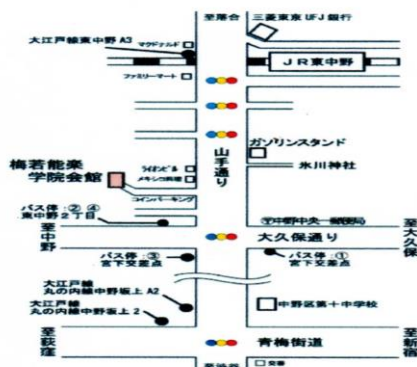

梅若会定式能および能楽師との交流会

梅若会定式能で能面祭入賞作品が使用されます。演能終了後、「能面について」能楽師と面打ちとの交流会を開催します。

梅若定式能 平成27年10月18日(日) 午後1時開演 (於: 梅若能楽学院会館)

能	養老	土田英貴、小田切亮磨
仕舞	松虫	山崎正道 浮舟 赤瀬雅則
	柏崎	井上和幸 碓潜 松山隆之
能	野宮	松山隆雄

能楽師との交流会 演能終了後、楽屋で開催。(希望者は事前に予約してください)

チケット 梅若定式能チケットと交流会参加券を合わせて、6000円
予約は電話又はメールで10月10日までに下記連絡先まで申し込んでください。

連絡先 TEL / 090-8207-0486(松村) 090-3823-6387(鳥畑)
Mail / mai@yuugen.net

島熊山能面祭実行委員会

梅若能楽学院会館へのアクセス

- JR 総武線・東中野駅西口 徒歩8分
- 地下鉄 大江戸線・東中野駅 A3出口
大江戸線・中野坂上駅 A2・2出口
丸の内線・中野坂上駅 A2・2出口
いずれも徒歩8分